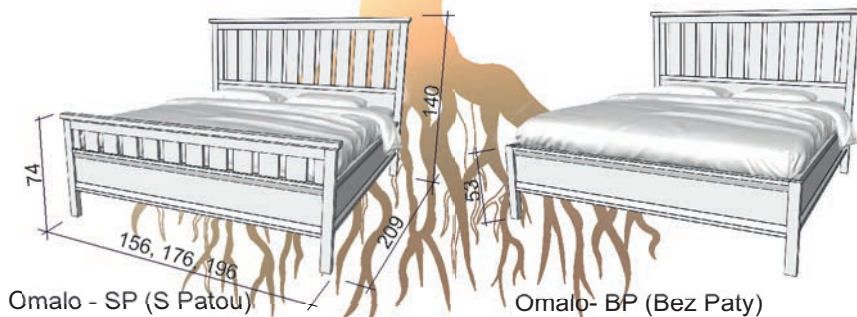

Výška bočnic - 30 cm, Tloušťka bočnic - 4 cm

Výška horní hrany bočnice - 50 cm

Výška lehací plochy - 60-70 cm (dle použité matrace)

Výška čela - 140 cm, Výška paty SP - 74 cm, Výška paty BP - 53 cm

Úložný prostor: (možnost výběru)

polohovací rošty LAMELLA, BETULLA

Omalo - SP (S Patou)

Omalo- BP (Bez Paty)

výška čela 140 cm

s ÚLOŽNÝM PROSTOREM

Elizabeth

Manželská postel Elizabeth je top masivní postel v naší nabídce. Hlavní konstrukce je tvořena hranoly 9x10 cm, které zabezpečují posteli maximální pevnost a stabilitu. Součástí je prostorný, vestavný ÚLOŽNÝ PROSTOR.