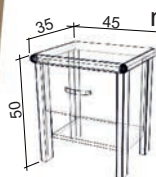

Stolek NIZWA-2Z