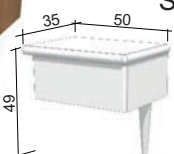

Doplňky

Police COSTA

závěsná police, vhodná pro všechny typy dřevěných postelí značky ŠTACH. Je vyrobena z masivního rostlého dřeva BUK / DUB.

Rozměr celkový:
š.35, hl.35, v.18 cm

Police ELIS

závěsná police, vhodná pro všechny typy dřevěných postelí značky ŠTACH. Je vyrobena z masivního rostlého dřeva BUK / DUB.

Rozměr celkový:
š.35, hl.35, v.18 cm

Stolek NERO-1Z / 2Z

samostatně stojící noční stolek, vhodný ke všem typům lůžek. Je vyroben z DTD materiálu a dýhovaný dřevěnou dýhou BUK / DUB + moření.

NERO-1Z - 1 zásuvka
NERO-2Z - 2 zásuvky

Rozměr celkový:
š.50, hl.35, v.50 cm

Stolek BRUNO

moderní samostatně stojící noční stolek, vhodný ke všem typům lůžek. Je vyroben z DTD materiálu a dýhovaný dřevěnou dýhou BUK / DUB + moření.

Rozměr celkový:
š.40, hl.35, v.50 cm

Stolek CITY

závěsný stolek, vhodný pro typy dřevěných postelí TRENDY line. Šuplík je s tlumením a dotahem.

Stolek je vyroben z masivního rostlého dřeva BUK / DUB.

Rozměr celkový:
š.50, hl.35, v.49 cm

Police COSTA DUO

závěsná zdvojená police.

Varianta **DUO 20** pro bočnice v.20 cm.

Varianta **DUO 30** pro bočnice v.30 cm.

Je vyrobena z masivního rostlého dřeva BUK / DUB.

Rozměr celkový:
š.35, hl.35, v.24/26 cm

Police ELIS DUO

závěsná zdvojená police.

Varianta **DUO 20** pro bočnice v.20 cm.

Varianta **DUO 30** pro bočnice v.30 cm.

Je vyrobena z masivního rostlého dřeva BUK / DUB.

Rozměr celkový:
š.35, hl.35, v.24/26 cm

Stolek SOFIE

stylový samostatně stojící noční stolek, vhodný ke všem typům lůžek. Je vyroben v kombinaci masivního dřeva a DTD materiálu, dýhovaného dřevěnou dýhou BUK / DUB + moření.

Rozměr celkový:
š.45, hl.35, v.50 cm

Stolek NIZWA-2Z

moderní samostatně stojící noční stolek bez úchytek, vhodný ke všem typům lůžek. Je vyroben z DTD materiálu a dýhovaný dřevěnou dýhou BUK / DUB + moření.