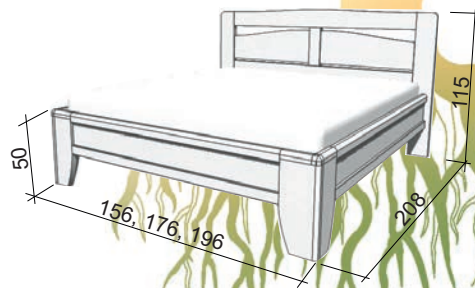

Rošty: (možnost výběru)

polohovací rošty LAMELLA, BETULLA

Santiago