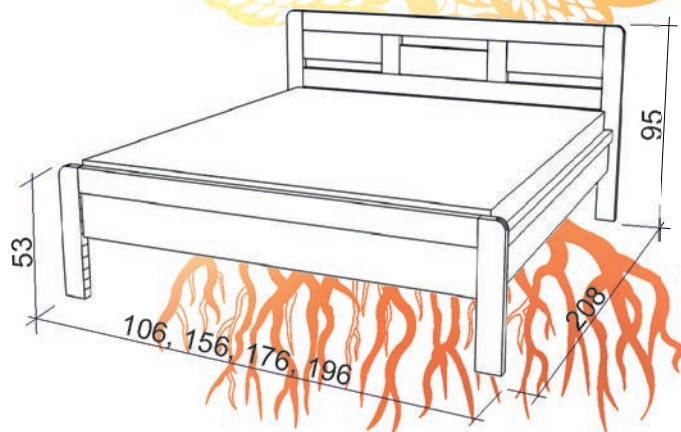

Rozměry:

Jesica **90x200** - celkové rozměry: d.208, š106, v.95 cm
Jesica **140x200** - celkové rozměry: d.208, š156, v.95 cm
Jesica **160x200** - celkové rozměry: d.208, š176, v.95 cm
Jesica **180x200** - celkové rozměry: d.208, š196, v.95 cm

Výška vzdušného prostoru pod lůžkem - 25 cm
Výška bočnic - 20 cm, Tloušťka bočnic - 4 cm
Výška horní hrany bočnice - 45 cm
Výška lehací plochy - 50-60 cm (dle použité matrace)
Výška čela - 95 cm, Výška paty - 53 cm