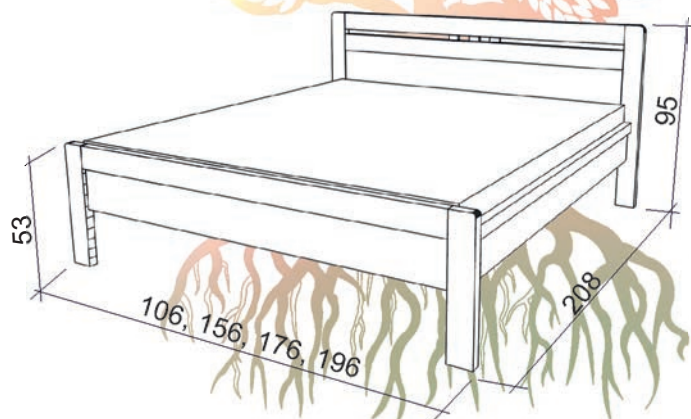

Rozměry:

Adonis **90x200** - celkové rozměry: d.208, š106, v.95 cm

Adonis **140x200** - celkové rozměry: d.208, š156, v.95 cm

Adonis **160x200** - celkové rozměry: d.208, š176, v.95 cm

Adonis **180x200** - celkové rozměry: d.208, š196, v.95 cm

Výška vzdušného prostoru pod lůžkem - 25 cm

Výška bočnic - 20 cm, Tloušťka bočnic - 4 cm

Výška horní hrany bočnice - 45 cm

Výška lehací plochy - 50-60 cm (dle použité matrace)

Výška čela - 95 cm, Výška paty - 53 cm