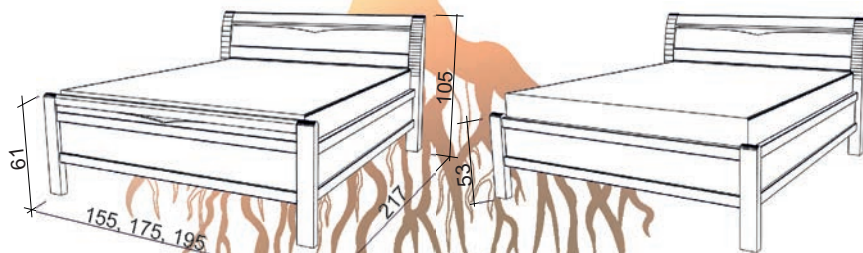

Rošty: (možnost výběru)

polohovací rošty LAMELLA, BETULLA

Yasmine - SP (S Patou)

Yasmine - BP (Bez Paty)