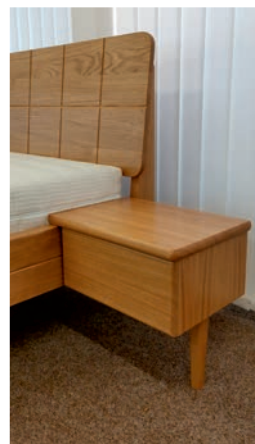

Madrid

Moderní a žádaná „levitující“ postel je oblíbená díky volnému prostoru kolem lůžka a pod lůžkem. Už si nikdy neskopnete palec u nohy o čelo lůžka. Naopak opěrné čelo je nakloněno pod úhlem 10°, což umožňuje pohodlné užívání lůžka i při četbě Vámi oblíbené knihy. Masivní konstrukce a jemný design detailů osloví i ty náročné.

TRENDY Line

Rozměry:

Madrid **140x200** - celkové rozměry: d.214, š154, v.105 cm

Madrid **160x200** - celkové rozměry: d.214, š174, v.105 cm

Madrid **180x200** - celkové rozměry: d.214, š194, v.105 cm

Výška vzdušného prostoru pod lůžkem - 25 cm

Výška bočnic - 20 cm, Tloušťka bočnic - 4 cm

Výška horní hrany bočnice - 45 cm

Výška lehací plochy - 50-60 cm (dle použité matrace)

Výška čela - 105 cm