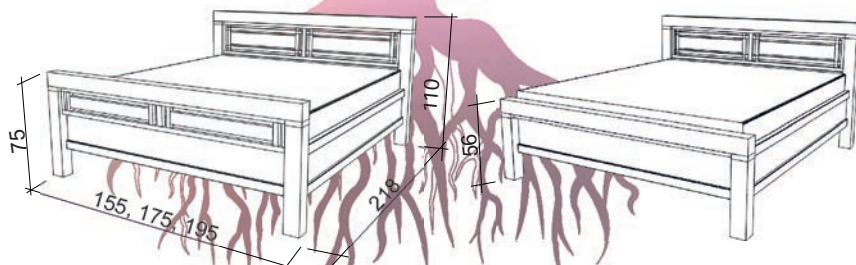

Rošty: (možnost výběru)

polohovací rošty LAMELLA, BETULLA

Elizabeth - SP (S Patou)

Elizabeth - BP (Bez Paty)