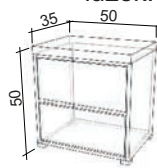

Doplňky

Police COSTA

závěsná police, vhodná pro všechny typy dřevěných postelí značky ŠTACH. Je vyrobena z masivního rostlého dřeva BUK / DUB.

Rozměr celkový:
š.35, hl.35, v.18 cm

Police ELIS

závěsná police, vhodná pro všechny typy dřevěných postelí značky ŠTACH. Je vyrobena z masivního rostlého dřeva BUK / DUB.

Rozměr celkový:
š.35, hl.35, v.18 cm

Stolek NERO-1Z / 2Z

samostatně stojící noční stolek, vhodný ke všem typům lůžek. Je vyroben z DTD materiálu a dýhovaný dřevěnou dýhou BUK / DUB + moření.

NERO-1Z - 1 zásuvka
NERO-2Z - 2 zásuvky

Rozměr celkový:
š.50, hl.35, v.50 cm

Stolek BRUNO

moderní samostatně stojící noční stolek, vhodný ke všem typům lůžek. Je vyroben z DTD materiálu a dýhovaný dřevěnou dýhou BUK / DUB + moření.

Rozměr celkový:
š.40, hl.35, v.50 cm

Stolek CITY

závěsný stolek, vhodný pro typy dřevěných postelí TRENDY line. Šuplík je s tlumením a dotahem.

Stolek je vyroben z masivního rostlého dřeva BUK / DUB.

Rozměr celkový:
š.50, hl.35, v.49 cm

Police COSTA DUO

závěsná zdvojená police.

Varianta **DUO 20** pro bočnice v.20 cm.

Varianta **DUO 30** pro bočnice v.30 cm.

Je vyrobena z masivního rostlého dřeva BUK / DUB.

Rozměr celkový:
š.35, hl.35, v.24/26 cm

Police ELIS DUO

závěsná zdvojená police.

Varianta **DUO 20** pro bočnice v.20 cm.

Varianta **DUO 30** pro bočnice v.30 cm.

Je vyrobena z masivního rostlého dřeva BUK / DUB.

Rozměr celkový:
š.35, hl.35, v.24/26 cm

Stolek SOFIE

stylový samostatně stojící noční stolek, vhodný ke všem typům lůžek. Je vyroben v kombinaci masivního dřeva a DTD materiálu, dýhovaného dřevěnou dýhou BUK / DUB + moření.

Rozměr celkový:
š.45, hl.35, v.50 cm

Stolek NIZWA-2Z

moderní samostatně stojící noční stolek bez úchytek, vhodný ke všem typům lůžek. Je vyroben z DTD materiálu a dýhovaný dřevěnou dýhou BUK / DUB + moření.