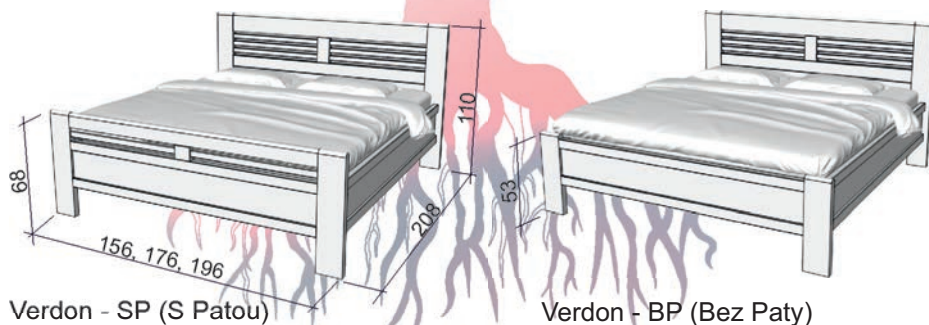

polohovací rošty LAMELLA, BETULLA

s ÚLOŽNÝM PROSTOREM

Verdon - SP (S Patou)

Verdon - BP (Bez Paty)

Inari

Charakteristikou dřevěné postele INARI je mohutné čelo, které je tvořeno třemi samostatnými rámy z profilu š.15 cm. Čelo je tak vzdušné, moderní, ale zároveň velmi mohutné. Součástí lůžka je zabudovaný ÚLOŽNÝ PROSTOR.