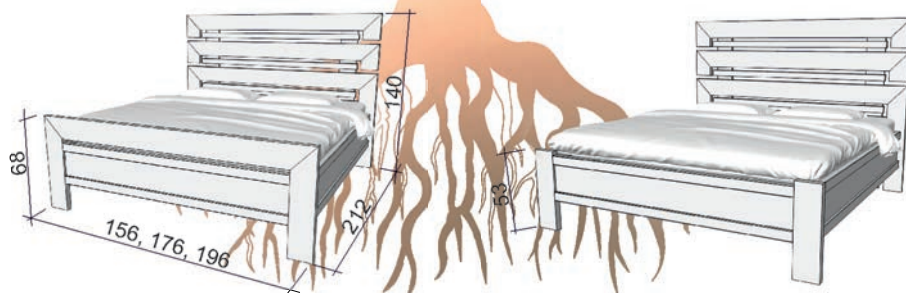

Batumi - BP (Bez Paty)

Rošty: (možnost výběru)

polohovací rošty LAMELLA, BETULLA

Batumi - SP (S Patou)