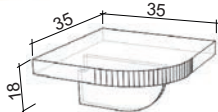

Doplňky

Police COSTA

závěsná police, vhodná pro všechny typy dřevěných postelí značky ŠTACH. Je vyrobena z masivního rostlého dřeva BUK / DUB.

Rozměr celkový:
š.35, hl.35, v.18 cm

Police ELIS

závěsná police, vhodná pro všechny typy dřevěných postelí značky ŠTACH. Je vyrobena z masivního rostlého dřeva BUK / DUB.

Rozměr celkový:
š.35, hl.35, v.18 cm

Stolek NERO-1Z / 2Z

samostatně stojící noční stolek, vhodný ke všem typům lůžek. Je vyroben z DTD materiálu a dýhovaný dřevěnou dýhou BUK / DUB + moření.

NERO-1Z - 1 zásuvka
NERO-2Z - 2 zásuvky

Rozměr celkový:
š.50, hl.35, v.50 cm

Stolek BRUNO

moderní samostatně stojící noční stolek, vhodný ke všem typům lůžek. Je vyroben z DTD materiálu a dýhovaný dřevěnou dýhou BUK / DUB + moření.

Rozměr celkový:
š.40, hl.35, v.50 cm

Stolek CITY

závěsný stolek, vhodný pro typy dřevěných postelí TRENDY line. Šuplík je s tlumením a dotahem.

Stolek je vyroben z masivního rostlého dřeva BUK / DUB.

Rozměr celkový:
š.50, hl.35, v.49 cm

Police COSTA DUO

závěsná zdvojená police.

Varianta **DUO 20** pro bočnice v.20 cm.

Varianta **DUO 30** pro bočnice v.30 cm.

Je vyrobena z masivního rostlého dřeva BUK / DUB.

Rozměr celkový:
š.35, hl.35, v.24/26 cm

Police ELIS DUO

závěsná zdvojená police.

Varianta **DUO 20** pro bočnice v.20 cm.

Varianta **DUO 30** pro bočnice v.30 cm.

Je vyrobena z masivního rostlého dřeva BUK / DUB.

Rozměr celkový:
š.35, hl.35, v.24/26 cm

Stolek SOFIE

stylový samostatně stojící noční stolek, vhodný ke všem typům lůžek. Je vyroben v kombinaci masivního dřeva a DTD materiálu, dýhovaného dřevěnou dýhou BUK / DUB + moření.

Rozměr celkový:
š.45, hl.35, v.50 cm

Stolek NIZWA-2Z

moderní samostatně stojící noční stolek bez úchytek, vhodný ke všem typům lůžek. Je vyroben z DTD materiálu a dýhovaný dřevěnou dýhou BUK / DUB + moření.