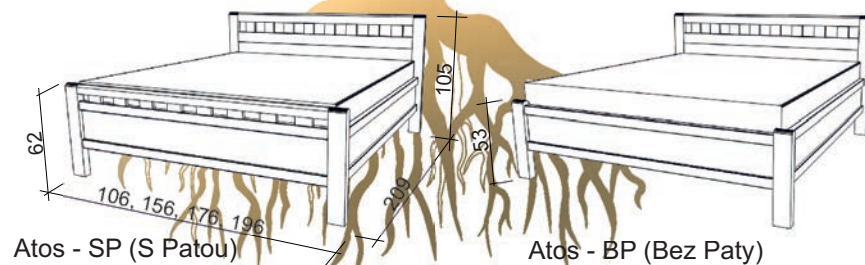

Rošty: (možnost výběru)

polohovací rošty LAMELLA, BETULLA

Atos - SP (S Patou)

Atos - BP (Bez Paty)