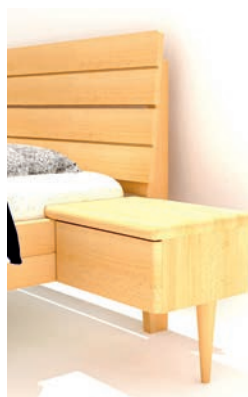

Paris

Tzv. „levitující“ postel je velmi oblíbená díky malým rozměrům a volnému prostoru kolem lůžka a pod lůžkem. I v malém bytě si nikdy nespoknete palec u nohy o čelo lůžka. Masivní opěrné čelo má praktický sklon pro pohodlné užívání lůžka i při četbě. Maximálně pevná konstrukce společně s jemným designem detailů osloví i ty náročné.

Rozměry:

Paris **140x200** - celkové rozměry: d.214, š154, v.105 cm

Paris **160x200** - celkové rozměry: d.214, š174, v.105 cm

Paris **180x200** - celkové rozměry: d.214, š194, v.105 cm

Výška vzdušného prostoru pod lůžkem - 25 cm

Výška bočnic - 20 cm, Tloušťka bočnic - 4 cm

Výška horní hrany bočnice - 45 cm

Výška lehací plochy - 50-60 cm (dle použité matrace)

Výška čela - 105 cm

TRENDY Line