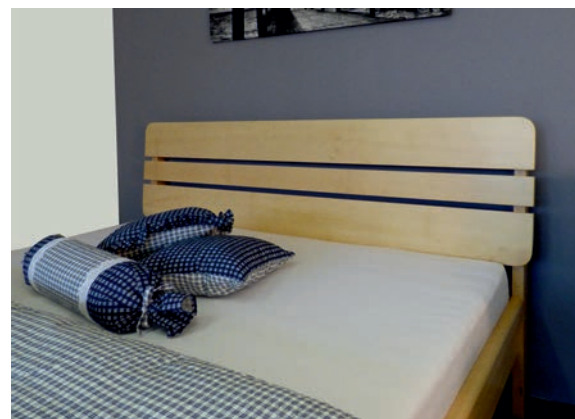

Varianta - DUP MAX

- s úložným prostorem po zem
- s výklopným roštem UP/BOK