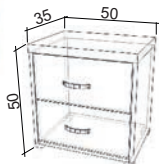

Stolek BRUNO