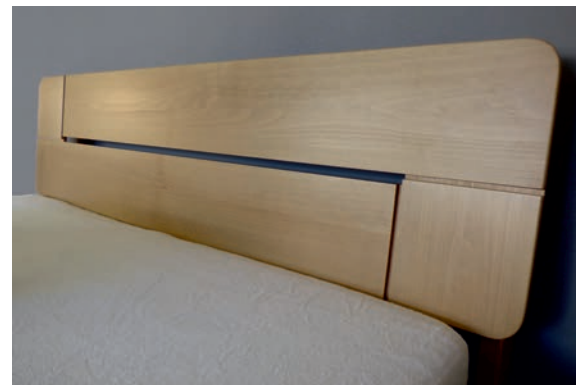

Malaga

Moderní lůžko Malaga je velmi zajímavé svým jednoduchým a členitým opěrným čelem, které stylem navazujících dílců symbolizuje nekonečno. Kvalitní spoje a provedení masivu zaručují dlouhou pevnost a životnost lůžka.

TRENDY Line

Rozměry:

Malaga 140x200 - celkové rozměry: d.214, š154, v.105 cm

Malaga 160x200 - celkové rozměry: d.214, š174, v.105 cm

Malaga 180x200 - celkové rozměry: d.214, š194, v.105 cm

Výška vzdušného prostoru pod lůžkem - 25 cm

Výška bočnic - 20 cm, Tloušťka bočnic - 4 cm

Výška horní hrany bočnice - 45 cm

Výška lehací plochy - 50-60 cm (dle použité matrace)

Výška čela - 105 cm, Výška paty - 45 cm