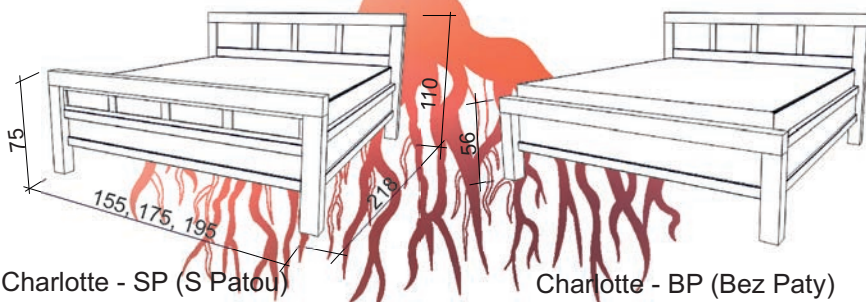

Rošty: (možnost výběru)

polohovací rošty LAMELLA, BETULLA

Charlotte - SP (S Patou)

Charlotte - BP (Bez Paty)