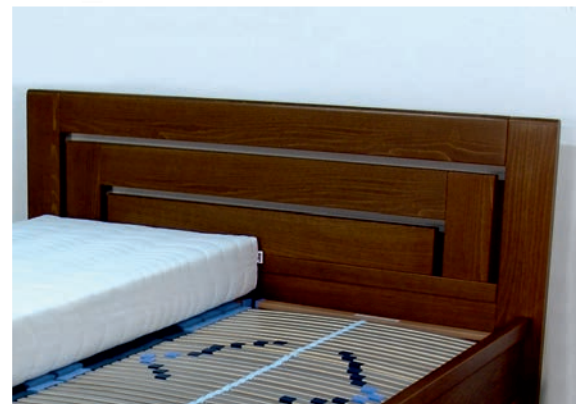

s ÚLOŽNÝM PROSTOŘEM