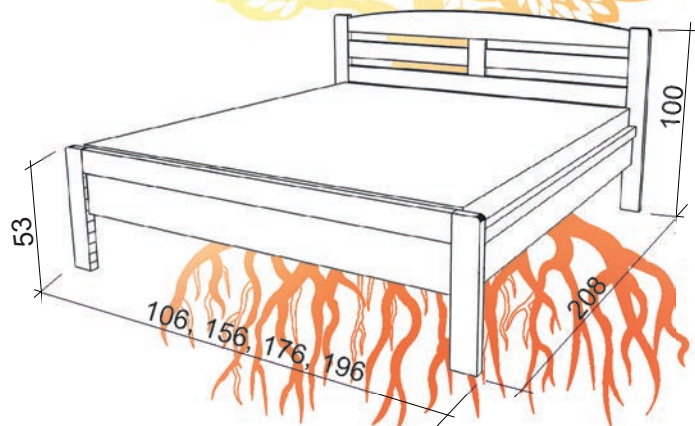

Apollon

Lůžko Apollon je elegantní postel s velmi pevnou kostrou a příjemně zaobleným čelem. Je vyrobeno z tvrdého rostlého masivu s kvalitními spoji. Masivní lůžko je dodáváno v demontu a tvoří jej čelo, pata, bočnice a středová lišta s nastavitelnou středovou nohou.

Rozměry:

Apollon **90x200** - celkové rozměry: d.208, š106, v.100 cm

Apollon **140x200** - celkové rozměry: d.208, š156, v.100 cm

Apollon **160x200** - celkové rozměry: d.208, š176, v.100 cm

Apollon **180x200** - celkové rozměry: d.208, š196, v.100 cm

Výška vzdušného prostoru pod lůžkem - 25 cm

Výška bočnic - 20 cm, Tloušťka bočnic - 4 cm

Výška horní hrany bočnice - 45 cm

Výška lehací plochy - 50-60 cm (dle použité matrace)

Výška čela - 100 cm, Výška paty - 53 cm