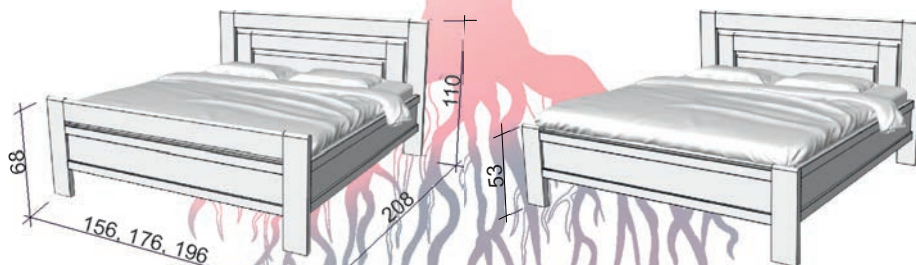

Rošty: (možnost výběru)

polohovací rošty LAMELLA, BETULLA

Inari - SP (S Patou)

Inari - BP (Bez Paty)