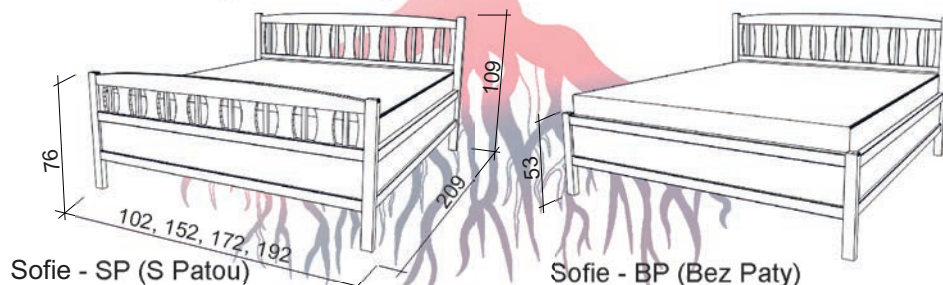

Rošty: (možnost výběru)

polohovací rošty LAMELLA, BETULLA

Santiago

Masivní postel Santiago je elegantní pro svůj jemný styl, mohutné přední nohy dominují masivnímu rámu celé postele, opracování všech hran je žádoucí. Předností lůžka je výška ložné plochy a vestavný **ÚLOŽNÝ PROSTOR**.