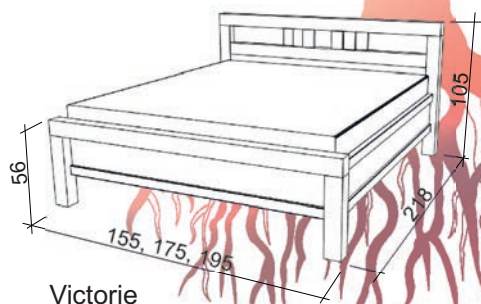

Rošty: (možnost výběru)

polohovací rošty LAMELLA, BETULLA