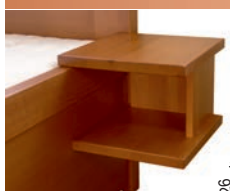

závěsná zdvojená police.

Varianta **DUO 20** pro bočnice v.20 cm.

Varianta **DUO 30** pro bočnice v.30 cm.

Je vyrobena z masivního rostlého dřeva BUK / DUB.

Rozměr celkový:
š.35, hl.35, v.24/26 cm

Police ELIS DUO