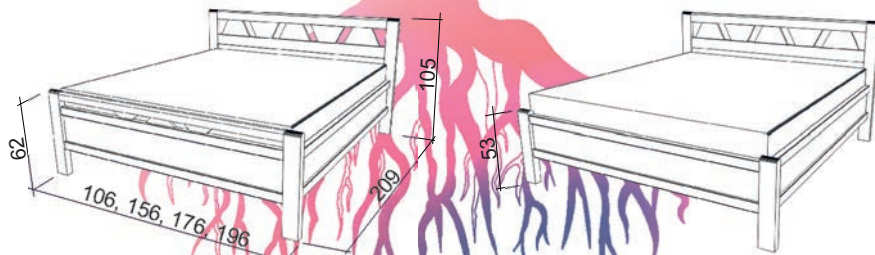

Rozměry:

Juliana 90x200 - celkové rozměry: d.209, š.106, v.105 cm

Juliana 140x200 - celkové rozměry: d.209, š.156, v.105 cm

Juliana 160x200 - celkové rozměry: d.209, š.176, v.105 cm

Juliana 180x200 - celkové rozměry: d.209, š.196, v.105 cm

Výška vzdušného prostoru pod lůžkem - 20 cm

Výška bočnic - 30 cm, Tloušťka bočnic - 4 cm

Výška horní hrany bočnice - 50 cm

Výška lehací plochy - 60-70 cm (dle použité matrace)

Výška čela - 105 cm, Výška paty SP - 62 cm, Výška paty BP - 53 cm

Rošty: (možnost výběru)

polohovací rošty LAMELLA, BETULLA

Juliana - SP (S Patou)

Juliana - BP (Bez Paty)

s ÚLOŽNÝM PROSTOREM

Yasmine

Lůžko Yasmine je moderní a stylově jednoduchá postel. Masivní a tvarované čelo do oblouku je v y h l e d á v a n ý m prvkem i pro pohodlné sezení na lůžku. Mohutný rám čela zaručuje stabilitu celé postele. Součástí je vestavný ÚLOŽNÝ PROSTOR.

Rozměry:

Yasmine 140x200 - celkové rozměry: d.217, š.155, v.105 cm

Yasmine 160x200 - celkové rozměry: d.217, š.175, v.105 cm

Yasmine 180x200 - celkové rozměry: d.217, š.195, v.105 cm

Výška vzdušného prostoru pod lůžkem - 20 cm