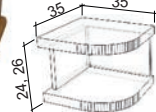

závěsná zdvojená police.

Varianta **DUO 20** pro bočnice v.20 cm.

Varianta **DUO 30** pro bočnice v.30 cm.

Je vyrobena z masivního rostlého dřeva BUK / DUB.

Rozměr celkový:
š.35, hl.35, v.24/26 cm