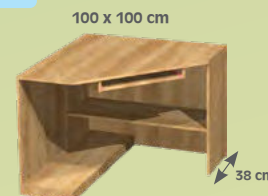

F147 od 8 990,-

i Úprava
rozměrů
na vyžádání

F145 od 7 990,-

F148 od 6 950,-

F142 od 3 600,-

F143 od 5 290,-

PŘEDSÍŇOVÉ STĚNY

š 90 cm x hl 38 cm,
v. 150 + 50 cm

PS3 7 170,-

2 800,-

3 900,-

š 90 cm x hl 38 cm,
v. 130 + 50 cm

PS4 6 700,-

3 390,-

3 900,-

š 90 cm x hl 38 cm,
v. 130 + 50 cm