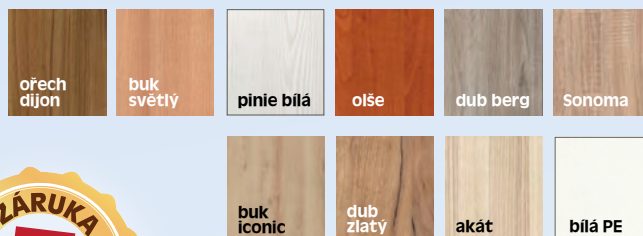

DEZÉNY

Veškeré zboží lze objednat v těchto dezérech:

Dezéry do kombinace za příplatek:

i

Panty s tlumením ve standardu, výsuvy s tlumením za příplatek 200,- / šuplík

www.atol-nabytek.cz

www.lermoplus.cz