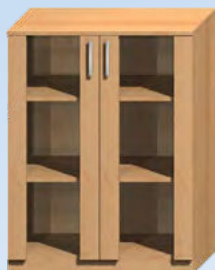

SEKTOR X

- skříně jsou vyrobeny z DTDL tl. 18 mm
- standardně opatřeny ABS hranami 0,5 a 2 mm
- velký výběr moderních úchytků bez příplatku !!!

š. 70 cm / v. 85 cm / hl. 40 cm

x1 4 250,-

x2 4 890,-

x3 4 750,-

x4 5 690,-

x5 2 720,-

š. 120 / v. 51 / hl. 46 cm

x37 5 190,-

š. 90 / v. 51 / hl. 46 cm

x36 4 040,-

š. 120 / v. 75 / hl. 60 cm

x38 5 780,-

š. 45 cm / v. 85 cm / hl. 40 cm

x6 2 840,-

x7 3 590,-

x8 2 840,-

x9 4 750,-

x10 2 250,-

x11 2 570,-

x12 2 720,-

40 x 40 cm

70 x 70 cm

š. 80 cm / v. 104 cm / hl. 40 cm

x13 4 820,-

x14 6 170,-

x15 3 160,-

x16 5 280,-

x17 5 640,-

x18 7 640,-

70 x 70 cm v. 85 cm

x39 5 810,-

ÚCHYTY

ozn.	rozteč	foto
35091	12,8	
35151	12,8	
371990	12,8	
35927	12,8	
35937	22,4	
35481	12,8	
35232	12,8	
502042	12,8	
157531	12,8	
35261	knopka	

DEZÉNY

Veškeré zboží lze objednat v těchto dezénech:

Dezény do kombinace za příplatek:

LAMINO POLICE

š. 120 cm / hl. 18 cm 450,-

š. 90 cm / hl. 18 cm 400,-

Příklady možnosti sestavení nábytku a barevných kombinací:

i

Panty s tlumením ve standardu, výsuvy s tlumením za příplatek 200,- / šuplík