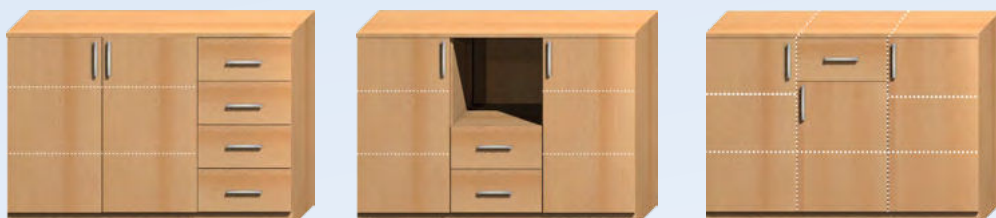

x25 7 900,-

x26 6 760,-

x27 7 070,-

š. 70 cm / v. 175 cm / hl. 40 cm