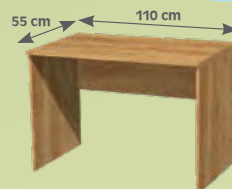

F142 od 3 600,-