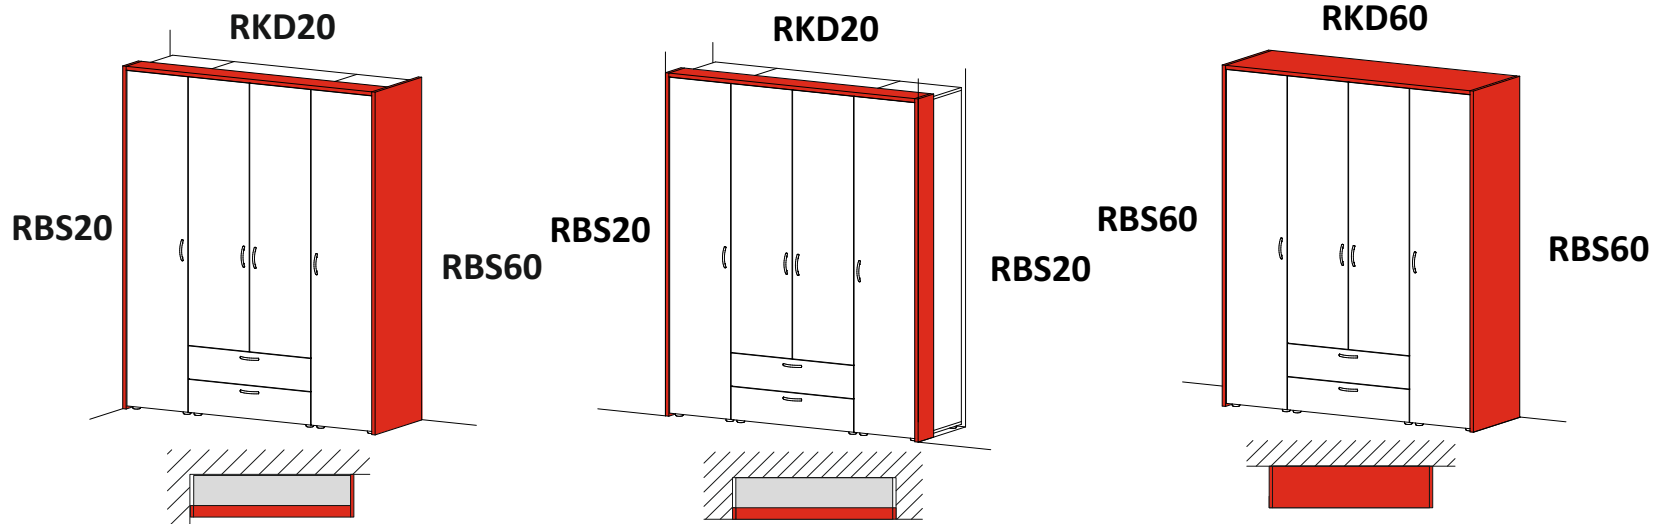

krycí desky a krycí boky

RBS V 222,5 cm		
	H 20 cm	RBS20
tl. 25mm	H 60 cm	RBS60

barevné zobrazení olepení hran v náčrtech	
ABS 0,5mm	
ABS 2mm	

Krycí desky k vysokým otevíracím skříním

Vysoké skříně RS je možné na přání obložit krycími deskami a boky 25mm.

Horní krycí desky **RKD20** a **RKD60** mohou překrývat více skříní zároveň a prodávají se v metráži.

Maximální délka v kuse je 270cm.

Ke skříním lze doobjednat krycí boky **RBS20** nebo **RBS60**, které skříně zvýrazní.

Hloubku krycích desek a boků volíme podle viditelnosti, viditelný bok hloubka 60cm, skrytý bok u zdi stačí hloubka 20cm

RKD D max. 270 cm		
	H 20 cm	RKD20
tl. 25mm	H 60 cm	RKD60