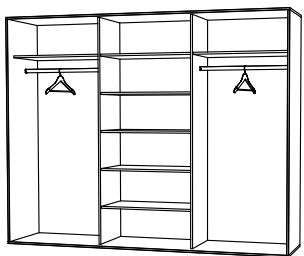

SKŘÍNĚ S POSUVNÝMI DVEŘMI

DEMONT

	V 220 cm	V 230 cm	V 240 cm	V 220 cm	V 230 cm	V 240 cm	V 220 cm	V 230 cm	V 240 cm

H 62,2 cm	Š 178,8 cm	RA31801LLL	RB31801LLL	RC31801LLL	RA31801LML	RB31801LML	RC31801LML	RA31801LZL	RB31801LZL	RC31801LZL
	Š 193,8 cm	RA31951LLL	RB31951LLL	RC31951LLL	RA31951LML	RB31951LML	RC31951LML	RA31951LZL	RB31951LZL	RC31951LZL
	Š 208,8 cm	RA32101LLL	RB32101LLL	RC32101LLL	RA32101LML	RB32101LML	RC32101LML	RA32101LZL	RB32101LZL	RC32101LZL
	Š 223,8 cm	RA32251LLL	RB32251LLL	RC32251LLL	RA32251LML	RB32251LML	RC32251LML	RA32251LZL	RB32251LZL	RC32251LZL
	Š 238,8 cm	RA32401LLL	RB32401LLL	RC32401LLL	RA32401LML	RB32401LML	RC32401LML	RA32401LZL	RB32401LZL	RC32401LZL
	Š 253,8 cm	RA32551LLL	RB32551LLL	RC32551LLL	RA32551LML	RB32551LML	RC32551LML	RA32551LZL	RB32551LZL	RC32551LZL
	Š 268,8 cm	RA32701LLL	RB32701LLL	RC32701LLL	RA32701LML	RB32701LML	RC32701LML	RA32701LZL	RB32701LZL	RC32701LZL