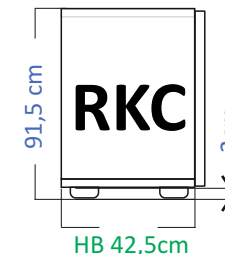

SKŘÍŇKY RKC výška 91,5cm

RKC V 91,5 cm 						
	Š 40 cm	RKC401	RKC402	RKC403	RKC404	RKC405
	Š 45 cm	RKC451	RKC452	RKC453	RKC454	RKC455
	Š 50 cm	RKC501	RKC502	RKC503	RKC504	RKC505
	Š 55 cm	RKC551	RKC552	RKC553	RKC554	RKC555

Pokud stojí zásuvková komoda nebo nízká skříňka samostatně, doporučujeme kvůli stabilitě a bezpečnosti doobjednat kotvící sadu RKS a touto sadou ukotvit nábytek ke zdi!