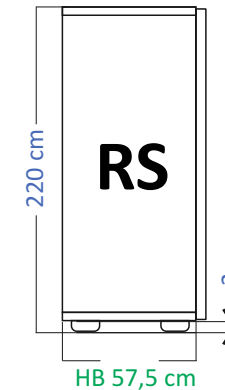

SKŘÍNĚ

DEMONT						
RS V 220cm						
	H 57,5cm	Š 40 cm	RS401	RS402	RS403	RS404
		Š 45 cm	RS451	RS452	RS453	RS454
		Š 50 cm	RS501	RS502	RS503	RS504
		Š 55 cm	RS551	RS552	RS553	RS554

DEMONT						
RS V 220cm						
	H 57,5cm	Š 60 cm	RS601	RS602	RS603	RS604
		Š 70 cm	RS701	RS702	RS703	RS704
		Š 80 cm	RS801	RS802	RS803	RS804
		Š 90 cm	RS901	RS902	RS903	RS904