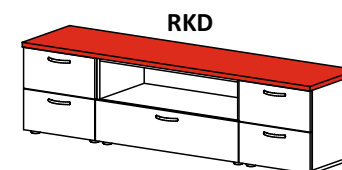

krycí desky a krycí boky

barevné zobrazení olepení hran v náčrtech	
ABS 0,5mm	
ABS 2mm	

RKD KRYCÍ DESKA	
Š	
H	
H 45 cm	
tl. 25mm	RKD
D max. 270 cm	

RB KRYCÍ BOK		
H		
V		
H 44,8 cm		
tl. 25mm	V 46,9 cm	RBA
	V 69,2 cm	RBB
	V 91,5 cm	RBC

Krycí desky k nízkým skříňkám a komodám
K nízkým skříňkám a komodám je nutno doobjednat horní krycí desku 25mm **RKD** (povinná položka).
V komodách jsou předvrtané otvory pro instalaci **RKD**. Krycí desky jsou dodávány s bočními přesahy ABS (2mm)
Tato krycí deska může překrývat více komod zároveň a prodává se v metráži. Maximální délka v kuse je 270cm.
K těmto skříňkám lze podle vlastního uvážení doobjednat krycí boky **RBA**, **RBB** a **RBC**, které dodají sestavě zajímavý design.