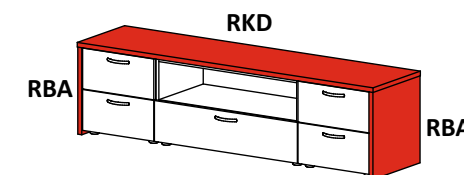

krycí desky a krycí boky

barevné zobrazení olepení hran v náčrtech	
ABS 0,5mm	
ABS 2mm	

RKD KRYCÍ DESKA	
Š	
H	
H 45 cm	
tl. 25mm	RKD
D max. 270 cm	

RB KRYCÍ BOK		
H		
V		
H 44,8 cm		
tl. 25mm	V 46,9 cm	RBA
	V 69,2 cm	RBB
	V 91,5 cm	RBC

Krycí desky k nízkým skříňkám a komodám
K nízkým skříňkám a komodám je nutno doobjednat horní krycí desku 25mm **RKD** (povinná položka).
V komodách jsou předvrtané otvory pro instalaci **RKD**. Krycí desky jsou dodávány s bočními přesahy ABS (2mm)
Tato krycí deska může překrývat více komod zároveň a prodává se v metráži. Maximální délka v kuse je 270cm.
K těmto skříňkám lze podle vlastního uvážení doobjednat krycí boky **RBA**, **RBB** a **RBC**, které dodají sestavě zajímavý design.