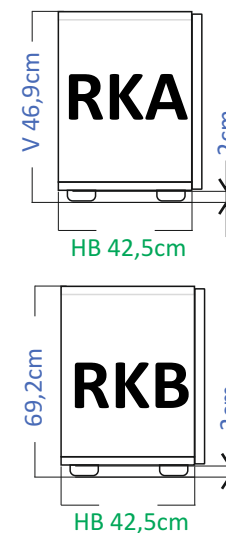

SKŘÍŇKY RKA výška 46,9cm

RKA V 46,9 cm 				
	Š 40 cm	RKA401	RKA402	RKA403
	Š 45 cm	RKA451	RKA452	RKA453
	Š 50 cm	RKA501	RKA502	RKA503
	Š 55 cm	RKA551	RKA552	RKA553

RKA V 46,9 cm H 42,5cm				
	Š 60 cm	RKA601	RKA602	RKA603
	Š 70 cm	RKA701	RKA702	RKA703
	Š 80 cm	RKA801	RKA802	RKA803
	Š 90 cm	RKA901	RKA902	RKA903

SKŘÍŇKY RKB výška 69,2cm

RKB V 69,2 cm 						
	Š 40 cm	RKB401	RKB402	RKB403	RKB404	RKB405
	Š 45 cm	RKB451	RKB452	RKB453	RKB454	RKB455
	Š 50 cm	RKB501	RKB502	RKB503	RKB504	RKB505
	Š 55 cm	RKB551	RKB552	RKB553	RKB554	RKB555

RKB V 69,2 cm H 42,5cm						
	Š 60 cm	RKB601	RKB602	RKB603	RKB604	RKB605
	Š 70 cm	RKB701	RKB702	RKB703	RKB704	RKB705
	Š 80 cm	RKB801	RKB802	RKB803	RKB804	RKB805
	Š 90 cm	RKB901	RKB902	RKB903	RKB904	RKB905